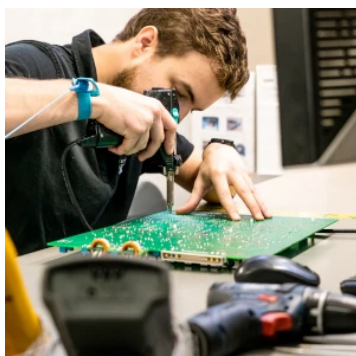

WSPARCIE DOSTĘPNE 24/7
[+48 71 750 09 78](tel:+48717500978)

NAPISZ DO NAS
info@rgbelektronika.pl

STANOWISKO TESTOWE

Dysponujemy opracowanymi przez nas stanowiskami testowymi, dzięki którym sprawdzamy czy urządzenie jest sprawne. To za pomocą tych stanowisk testujemy naprawione urządzenie, na które dajemy później aż 24 miesiące gwarancji, a Ty możesz mieć pewność, że twój sprzęt został naprawiony w serwisie świadczącym usługi najwyższej jakości.

PRODUKTY Z OFERTY RGB ELEKTRONIKA TO:

NAJWYŻSZA JAKOŚĆ

Każdy produkt poddawany jest specjalistycznej ocenie, na podstawie najlepszej jakości, by zagwarantować ich bezawaryjną pracę. Dzięki temu możesz mieć pewność, że urządzenie **BOSCH REXROTH CSB01.1N-FC-NNN-NNN-NN-S-NN-FW** zostało przygotowane z największą starannością.

EKSPRESOWA WYSYŁKA

Produkty z naszego magazynu wysyłamy jeszcze tego samego dnia, w którym zostało złożone zamówienie. Na życzenie klienta wysyłamy również dedykowanego kuriera. Możesz być pewien, że Twój **BOSCH REXROTH CSB01.1N-FC-NNN-NNN-NN-S-NN-FW** dotrze do Ciebie w najszybszym możliwym terminie.

24 MIESIĄCE GWARANCJI

Wszystkie produkty objęte są przez nas 24 miesiące gwarancją! Oznacza to, że zakupione przez Ciebie urządzenie **BOSCH REXROTH CSB01.1N-FC-NNN-NNN-NN-S-NN-FW** przez 2 lata zostanie przez nas naprawione w ramach gwarancji, a Ty możesz być spokojny o płynność ruchu swojego przedsiębiorstwa.